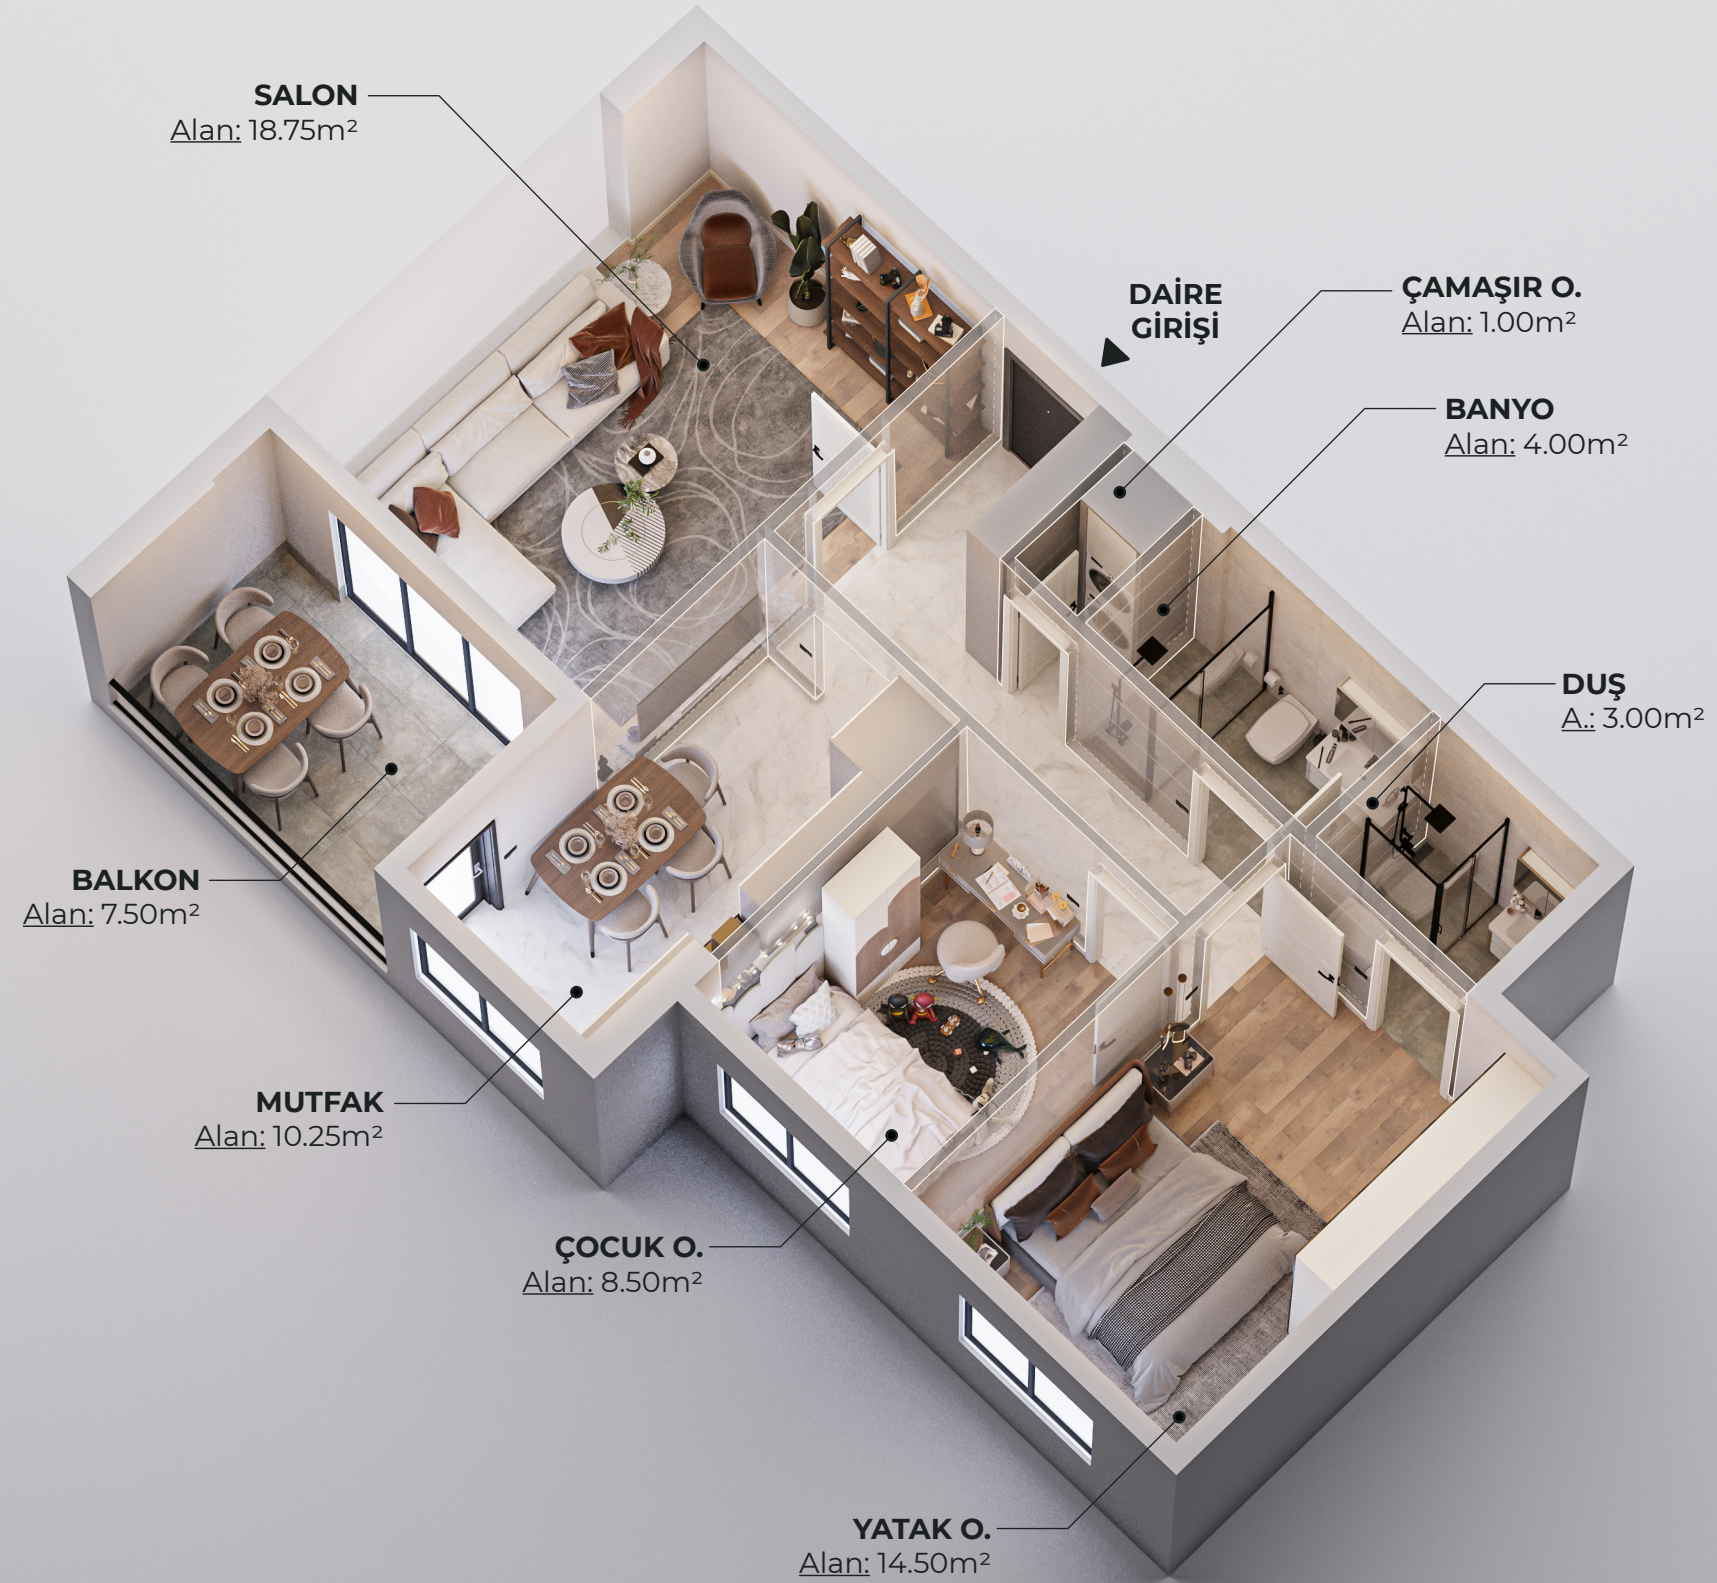

TIP 8 - Daire Kat Planı

Cins: 2+1

Net m2: 70.00 m2

Brüt m2: 118.00 m2

13-22-31-40-49-58-67

Nolu Bağımsız Bölüm

CEVHER
CUMALIKIZIK

Geleceğin Güvencesi: Sismik İzolatörlü Konutlar