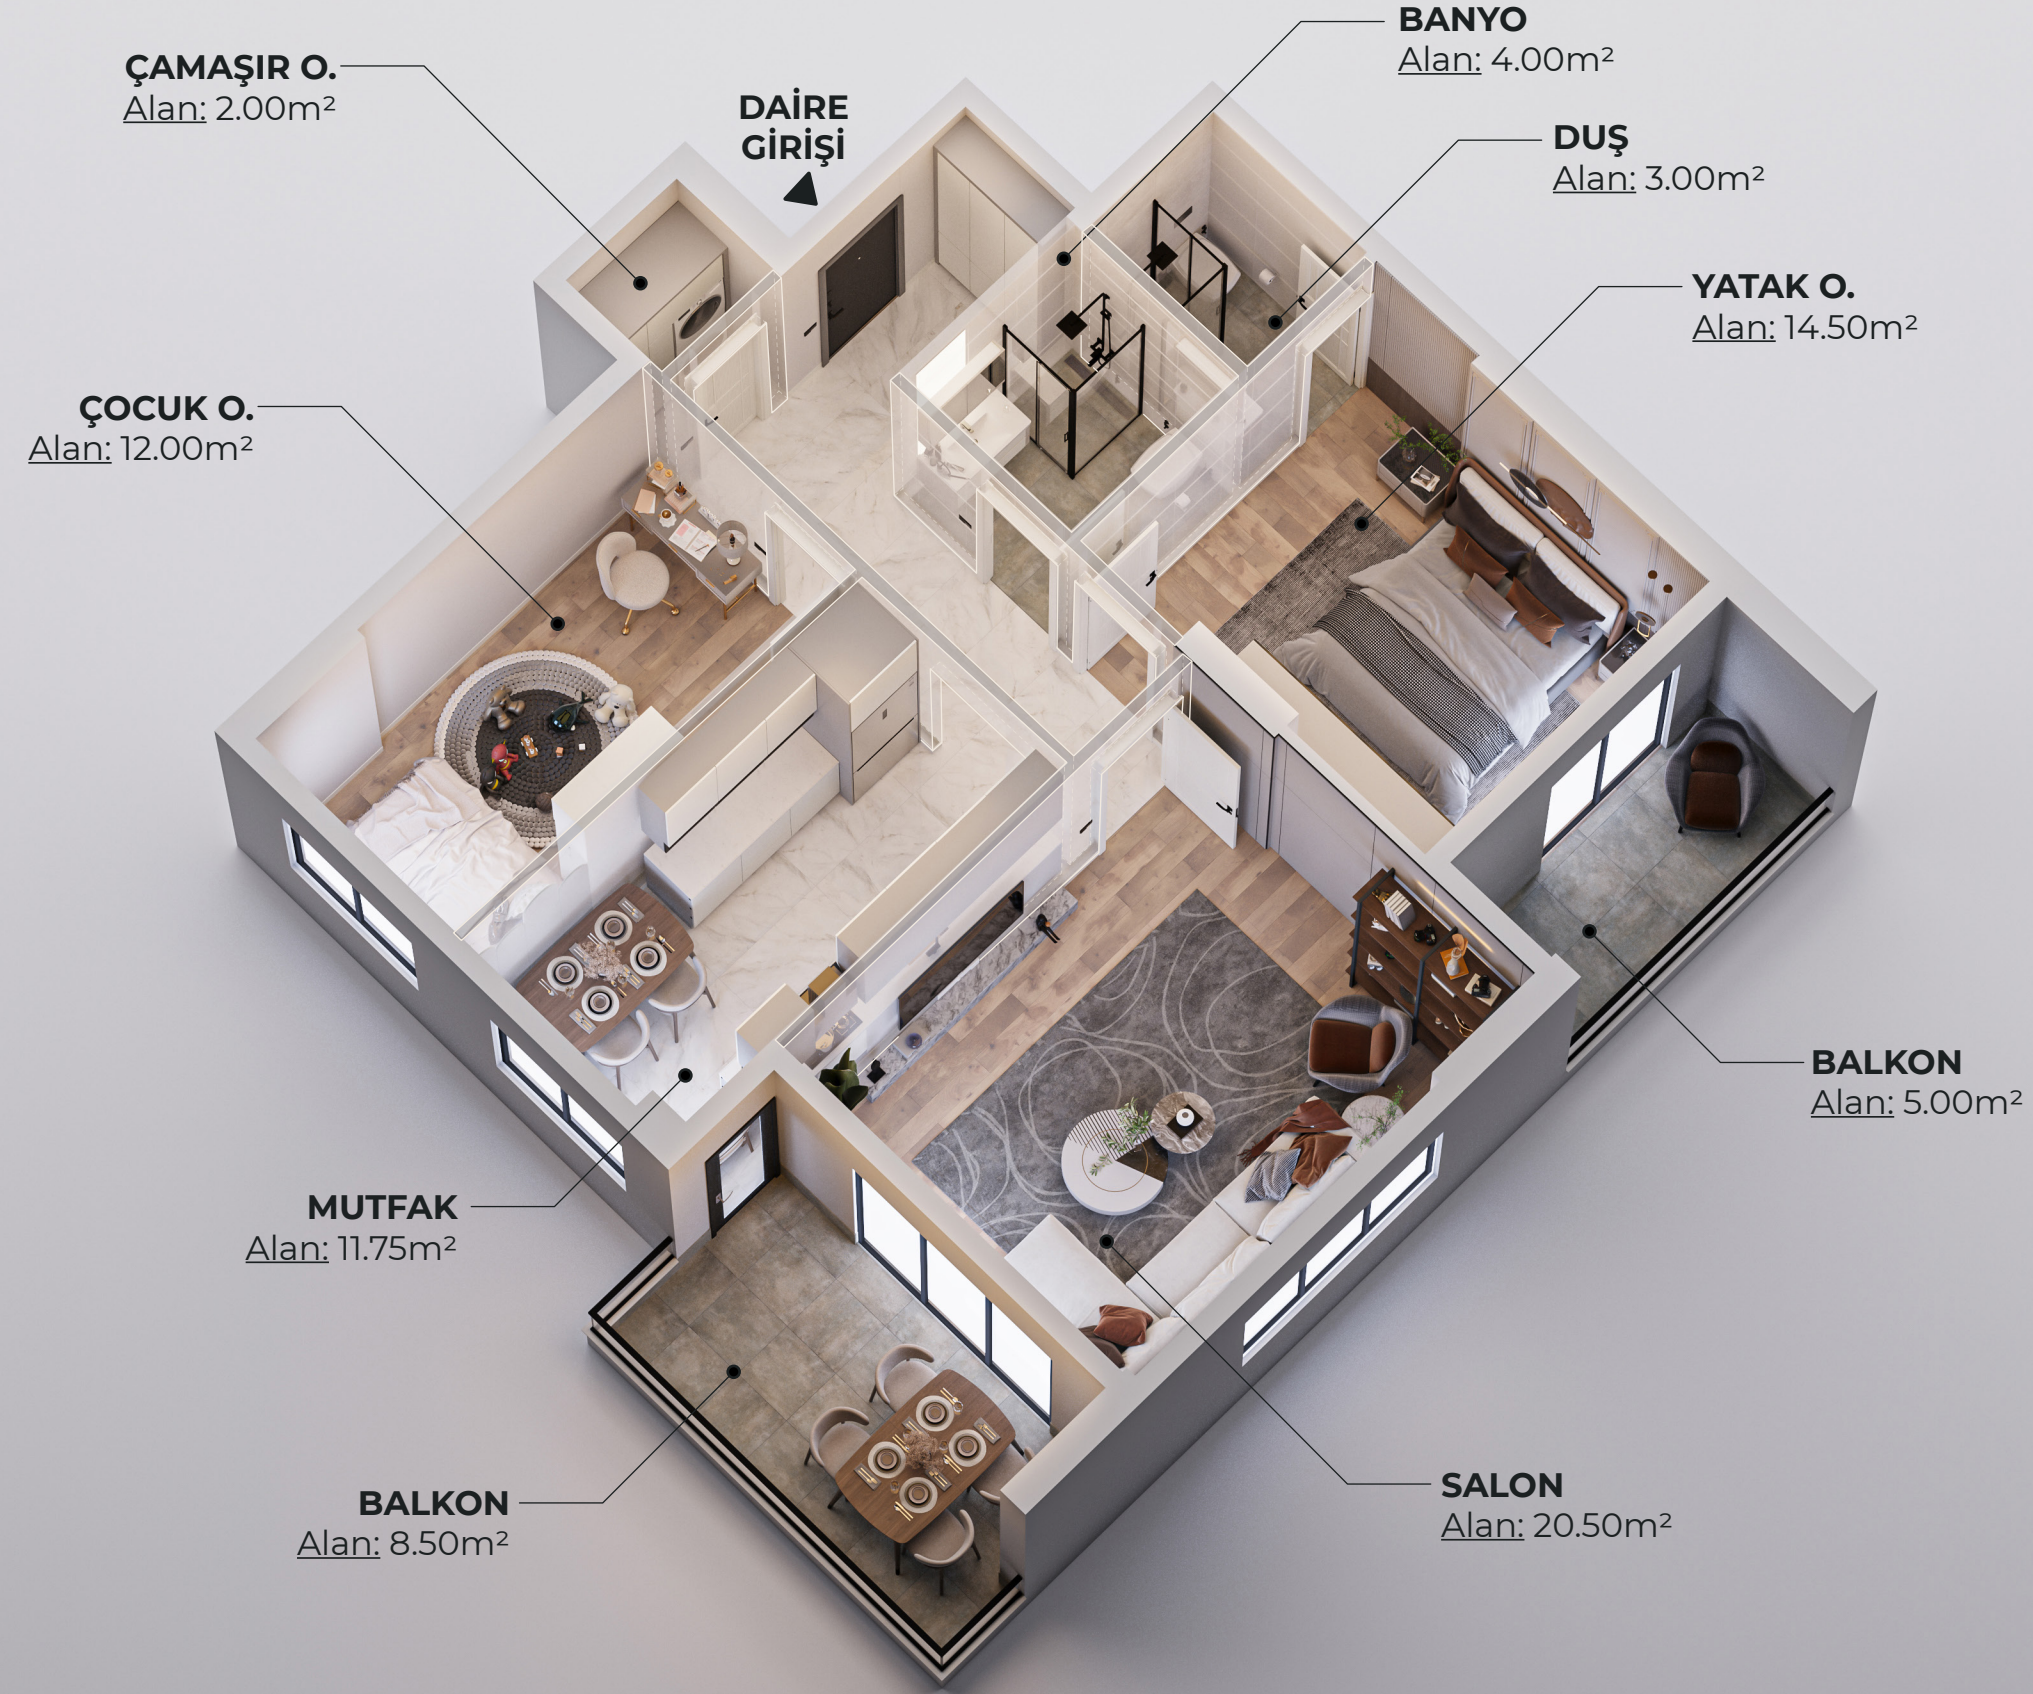

TİP 6 - Daire Kat Planı

Cins: 2+1

Net m²: 77.00 m²

Brüt m²: 135.00 m²

15-24-33-42-51-60-69
Nolu Bağımsız Bölüm

CEVHER

CUMALIKIZIK

Geleceğin Güvencesi: Sismik İzolatörlü Konutlar