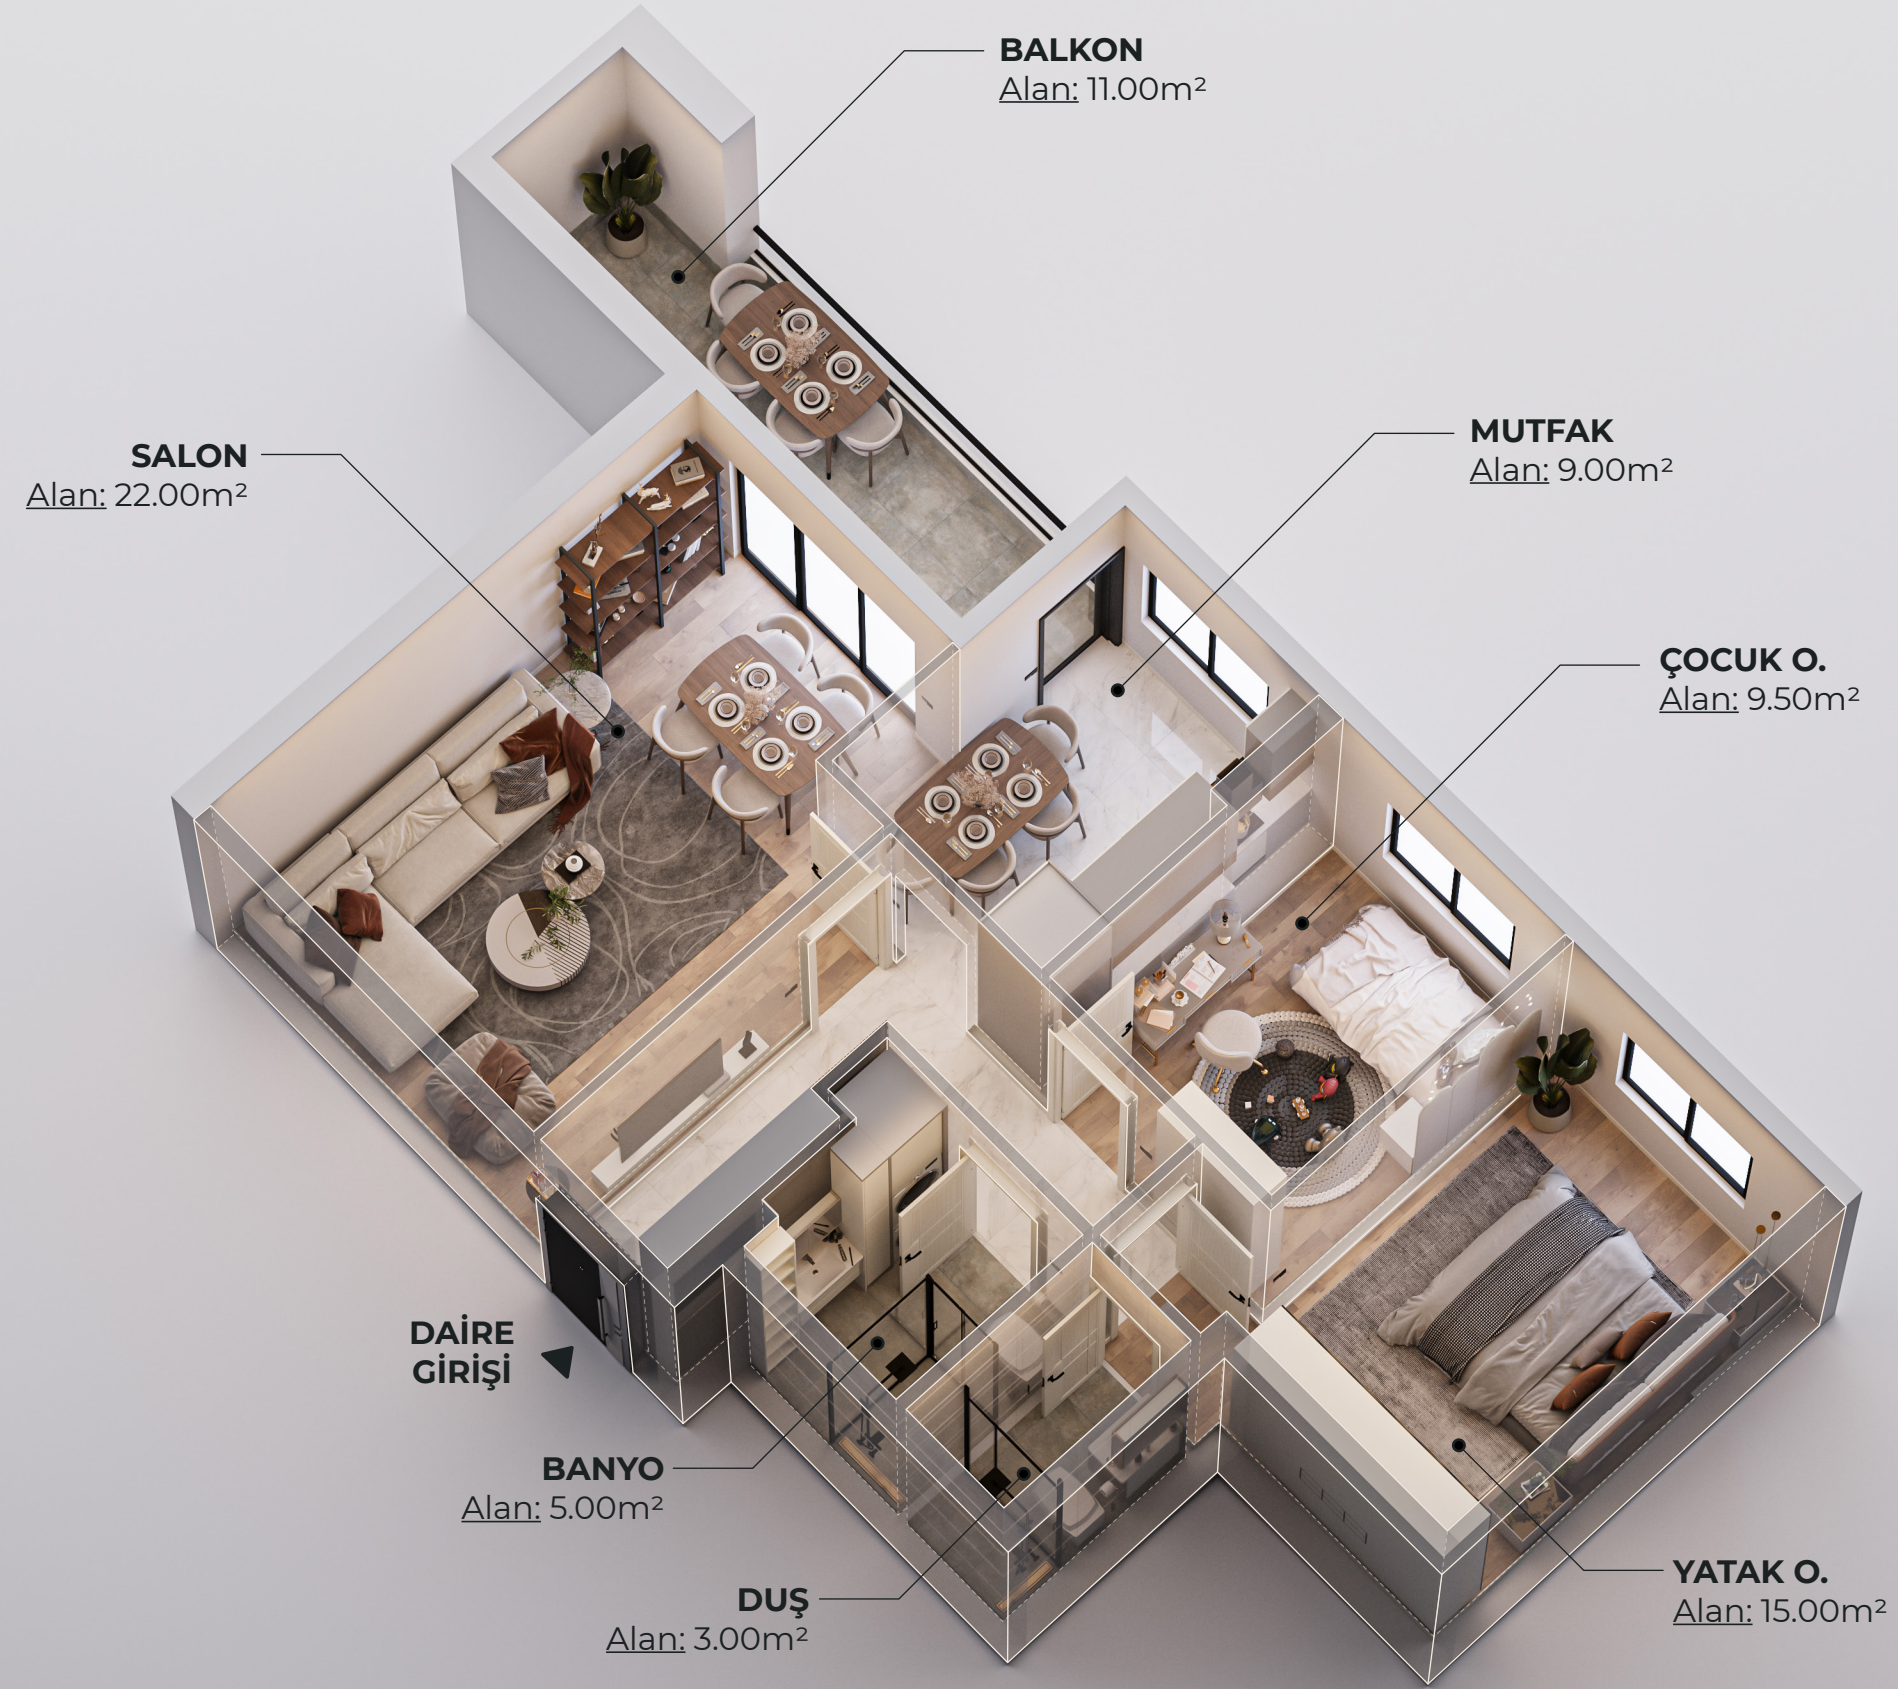

TIP 5 - Daire Kat Planı

Cins: 2+1

Net m²: 72.00 m²

Brüt m²: 132.00 m²

17-26-35-44-53-62-71
Nolu Bağımsız Bölüm

CEVHER
CUMALIKIZIK

Geleceğin Güvencesi: Sismik İzolatörlü Konutlar