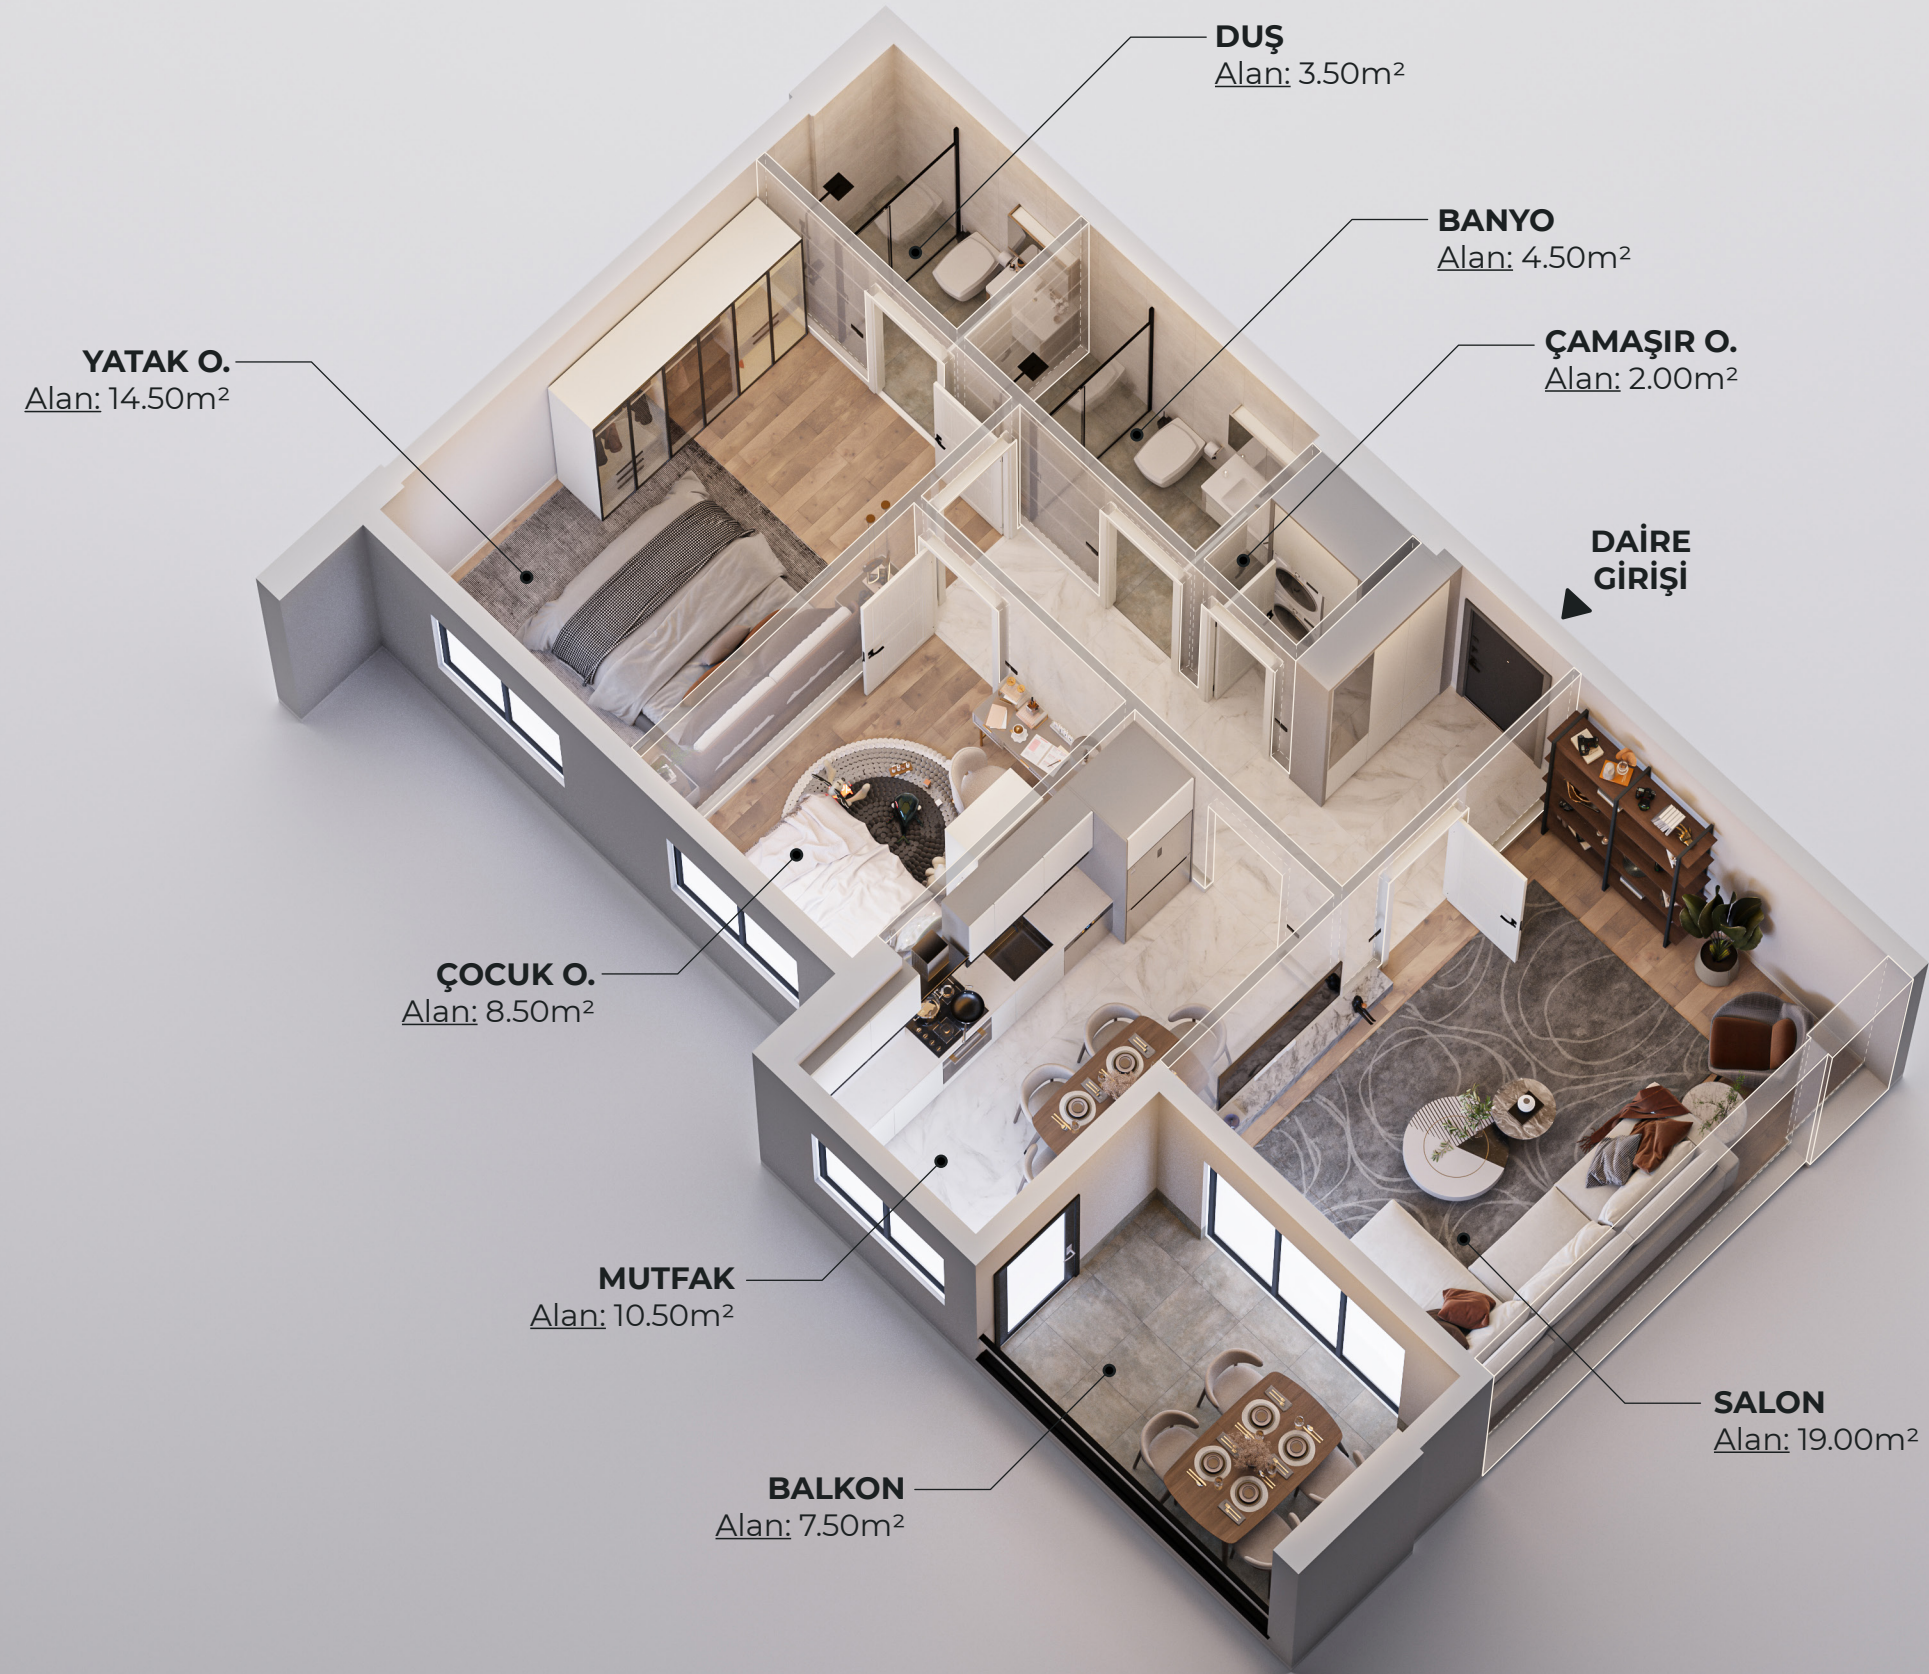

Cins: 2+1

Net m2: 70.00 m2

Brüt m2: 118.00 m2

11-20-29-38-47-56-65

Nolu Bağımsız Bölüm

CEVHER

CUMALIKIZIK

Geleceğin Güvencesi: Sismik İzolatörlü Konutlar