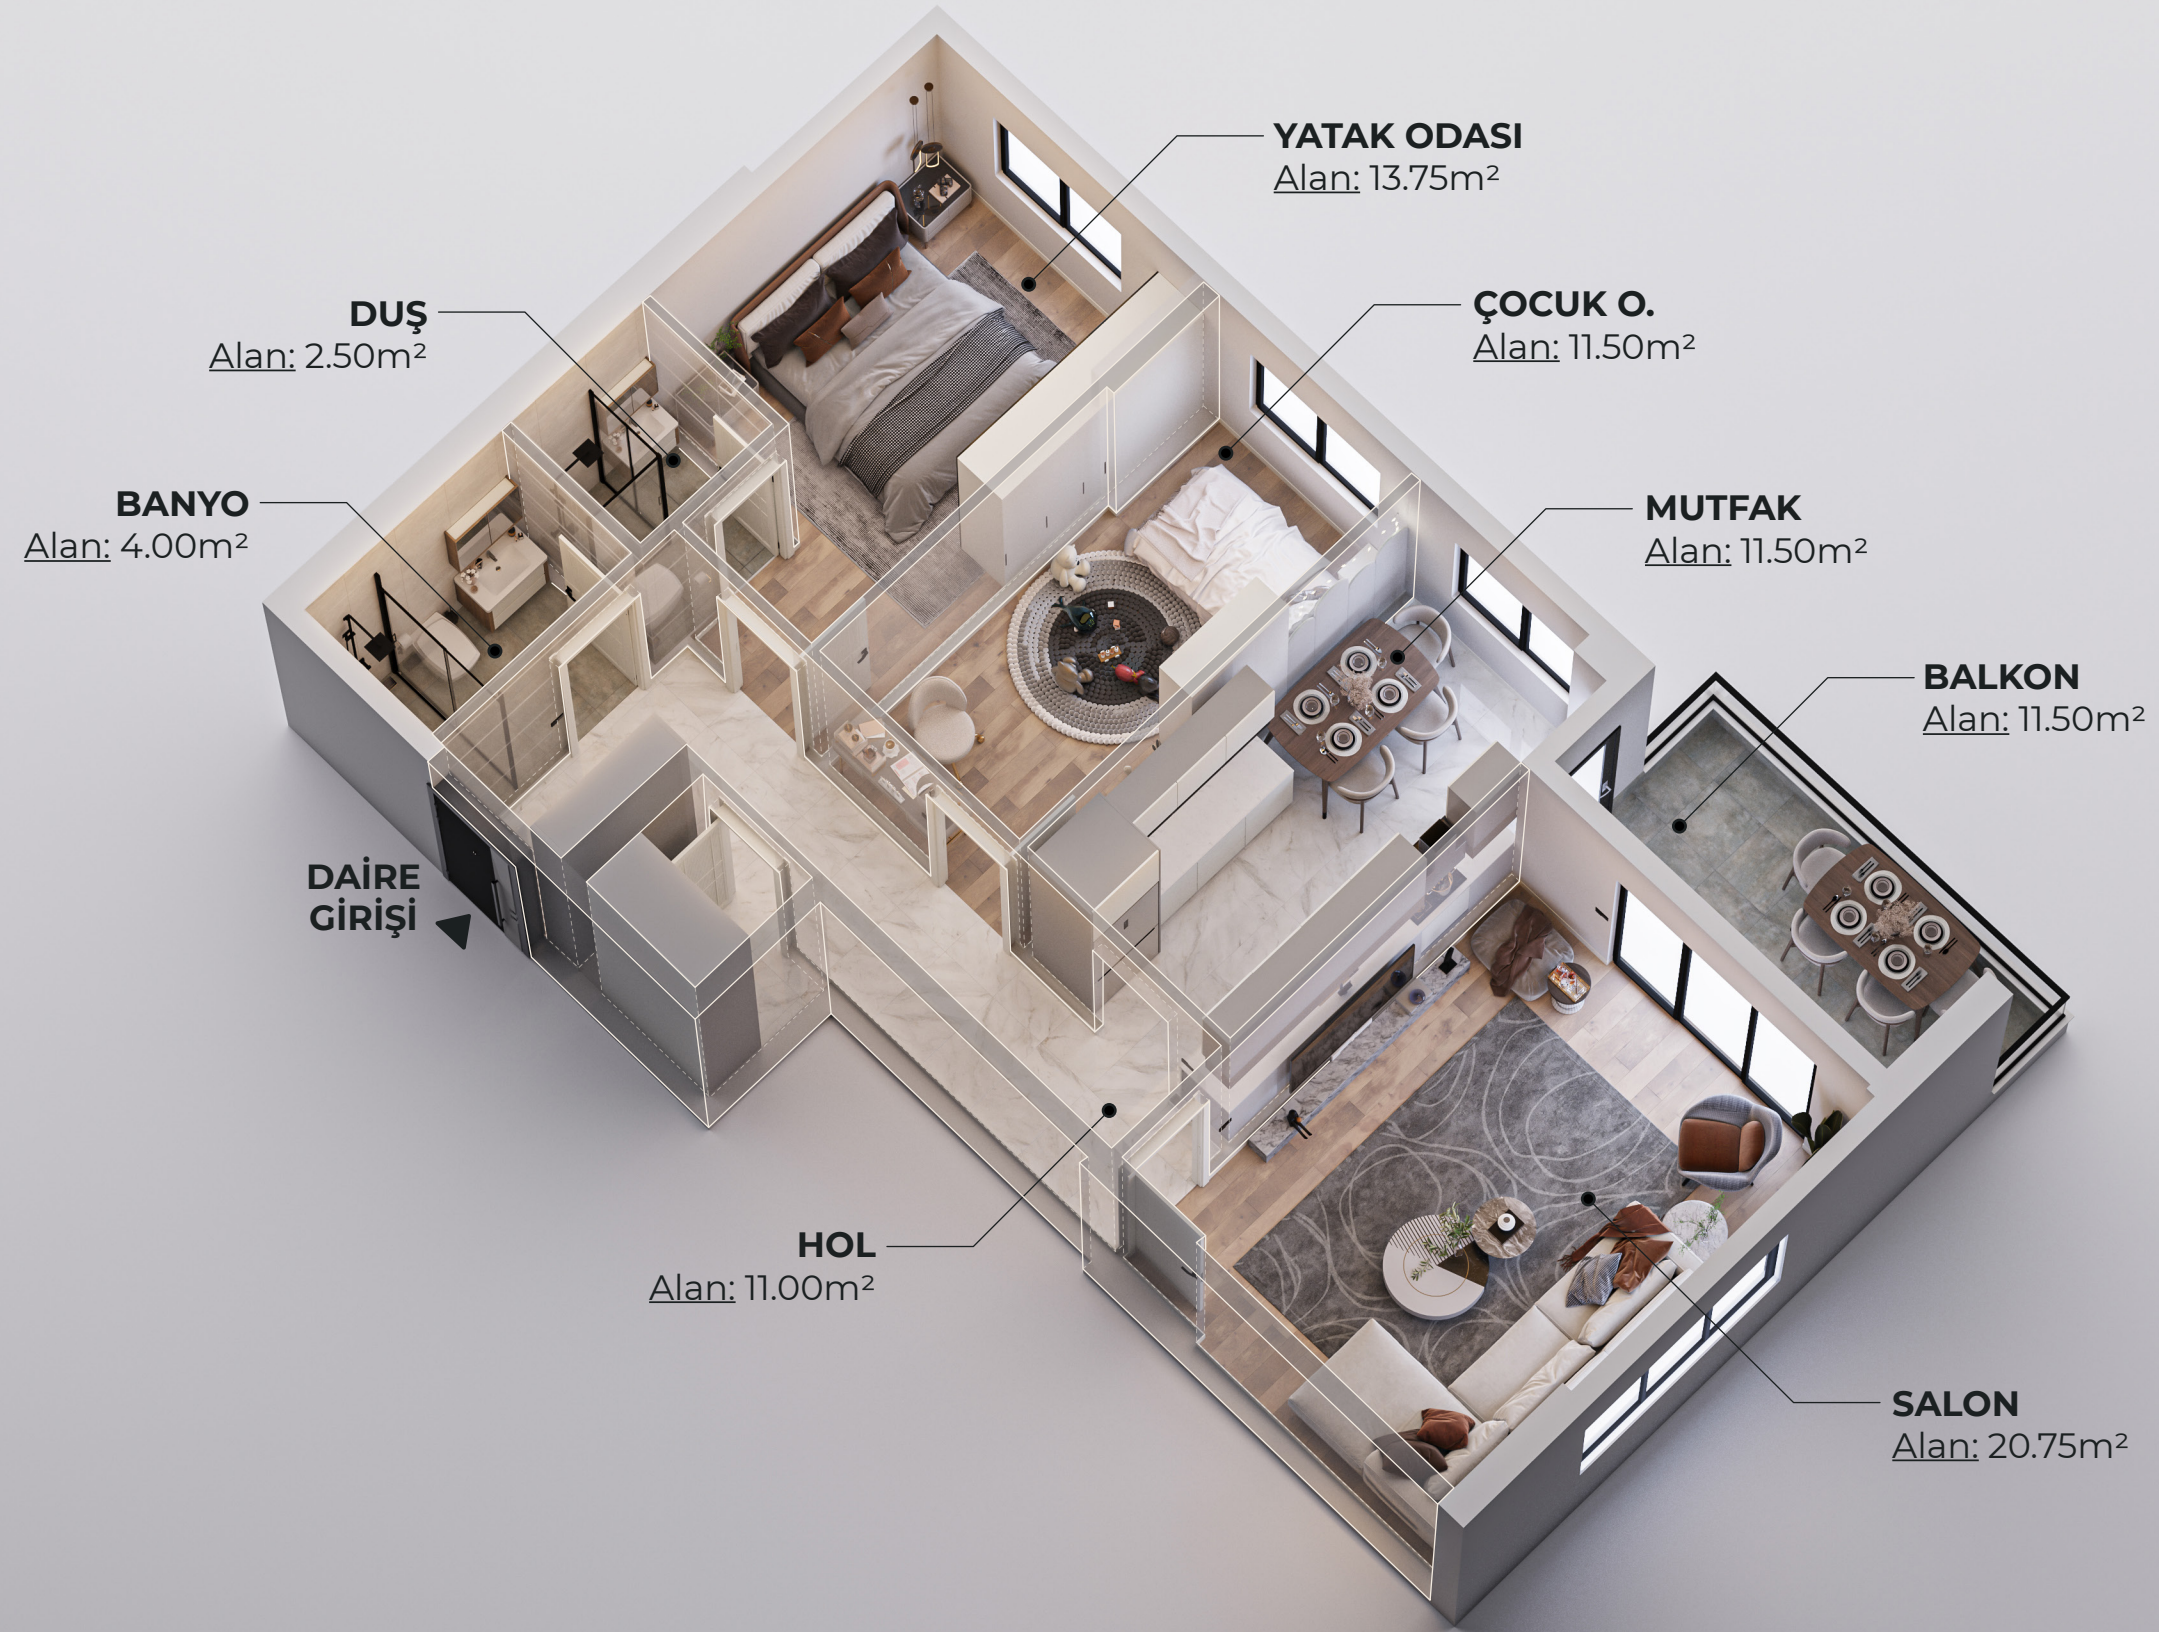

TIP 6 - Daire Kat Planı

Cins: 2+1
Net m2: 77.00 m2
Brüt m2: 135.00 m2

15-24-33-42-51-60-69
Nolu Bağımsız Bölüm

CEVHER
CUMALIKIZIK

Geleceğin Güvencesi: Sismik İzolatörlü Konutlar